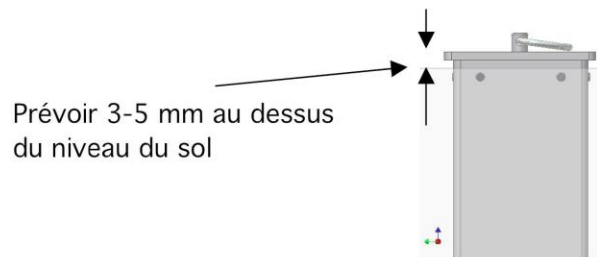

Poteau retractable POTRET

Notice AS-530

Encastrement fourreau : 1100 mm
dans le sol

Hauteur poteau :
900 mm

Montage/démontage du cylindre européen