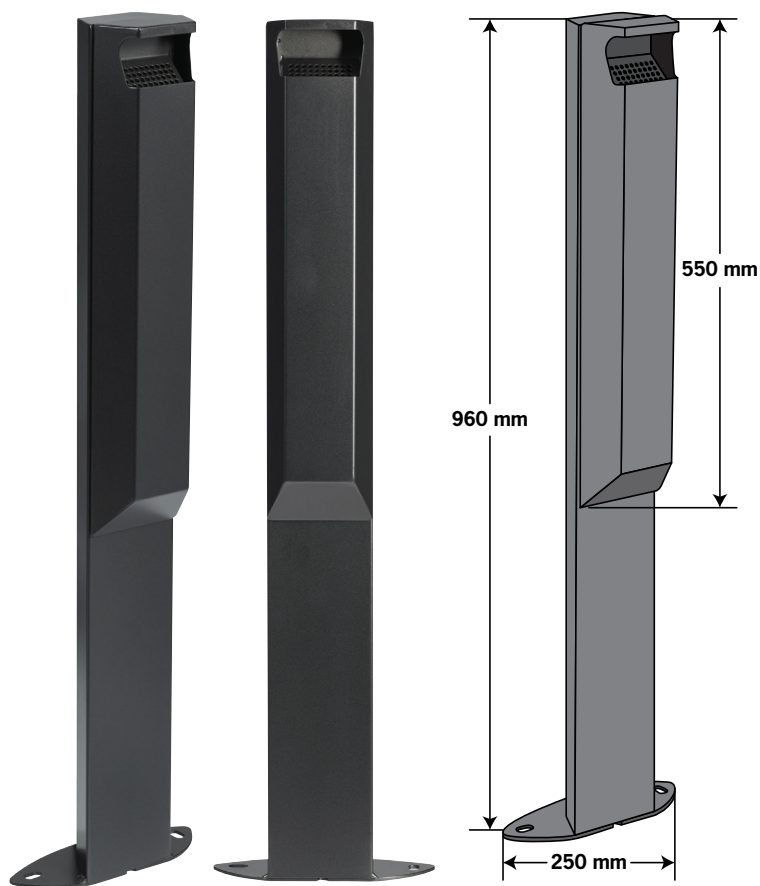

Cendrier colonne sur pied, réf. CE3LP

► Description

- Cendrier colonne traité spécialement pour une utilisation extérieure.
- Vidage facile et rapide par simple décrochage.
- Disponible en modèle sur pied ou à fixer au mur.

► Caractéristiques techniques

- **Matériau** : en acier galvanisé poudré polyester (intérieur et extérieur), traité Bondérite NT*.
- **Coloris** : gris.
- **Dimensions** : L 120 x P 50 x H 550 mm.
- **Épaisseur** : - De la tôle : 1.2 mm ;
- Épaisseur base du pied : 4 mm.
- **Poids** : 1.6 Kg.
- **Volume** : 3 litres.
- **Capacité** : 1200 mégots.
- **Fixation** : en 2 points au sol (visserie non fournie).
- **Equipements** : - Système de verrouillage discret et sans clé ;
- Signalétique cigarette.

* Le procédé appelé Bondérite NT est un traitement de surface qui consiste à réaliser un dépôt de nanocéramique sur une pièce métallique, par trempage ou pulvérisation.