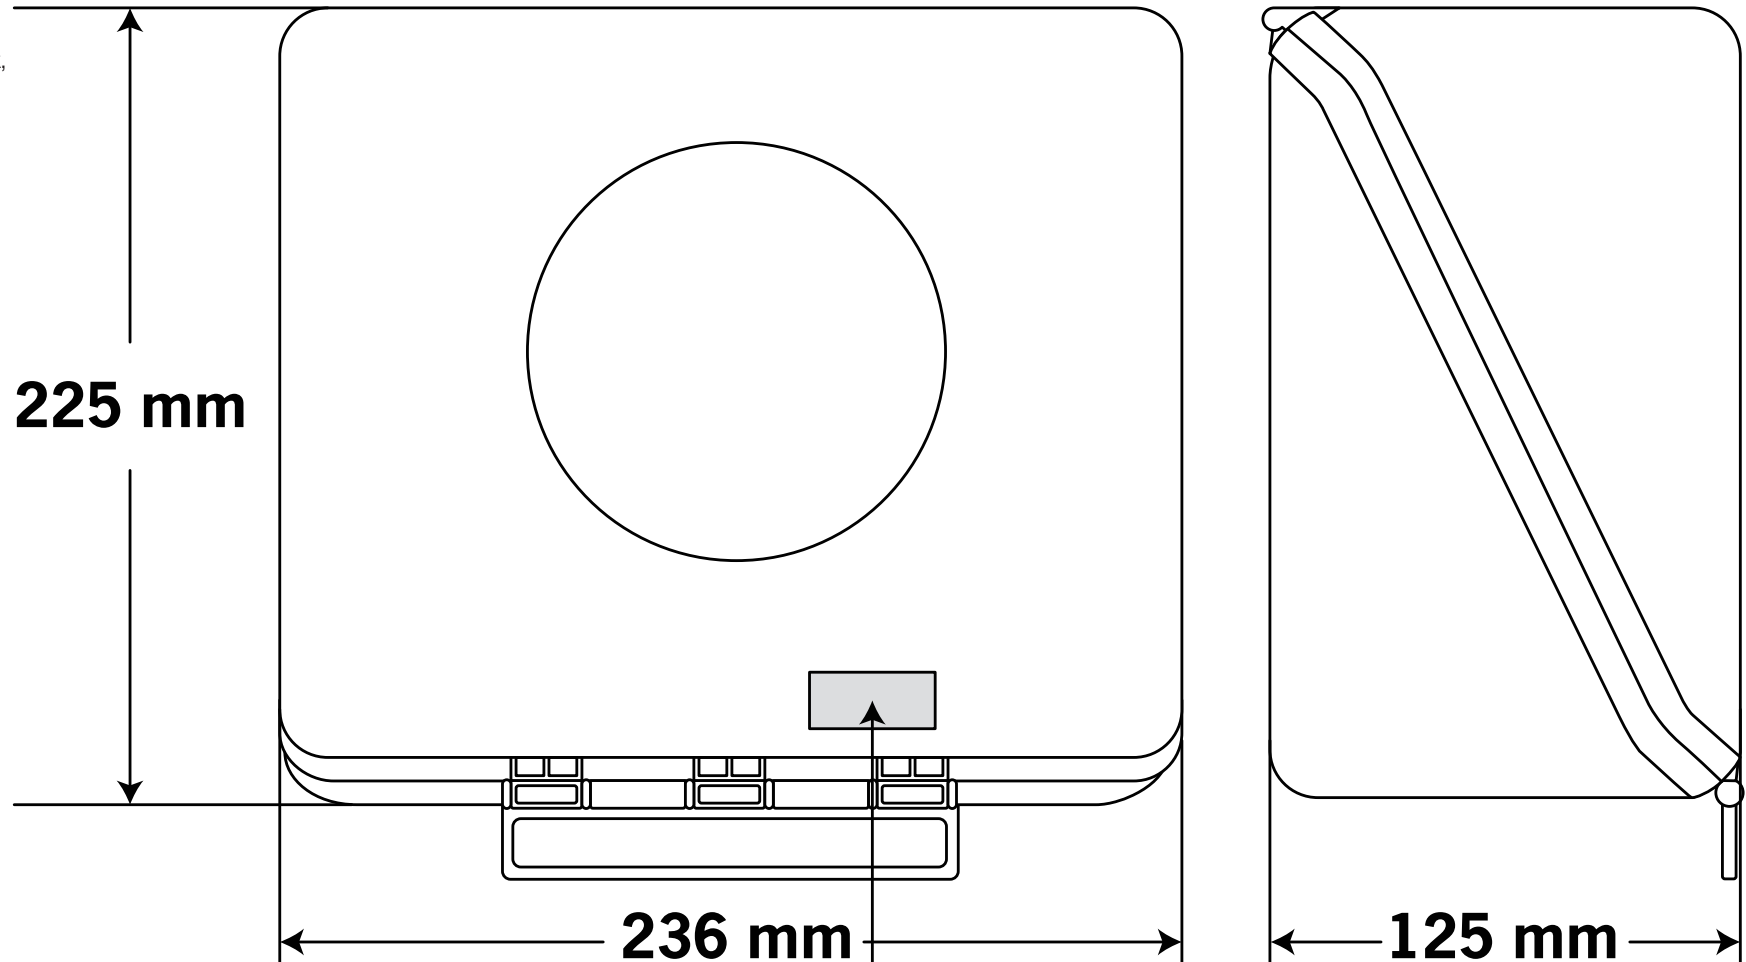

### ► Description

- **Resin:** back - ABS black, front - ABS blue
- **Symbol:** goggles
- **Foam-inlay:** EPE

**Optional: Private branding**  
Dim. 31,5 mm x 15 mm