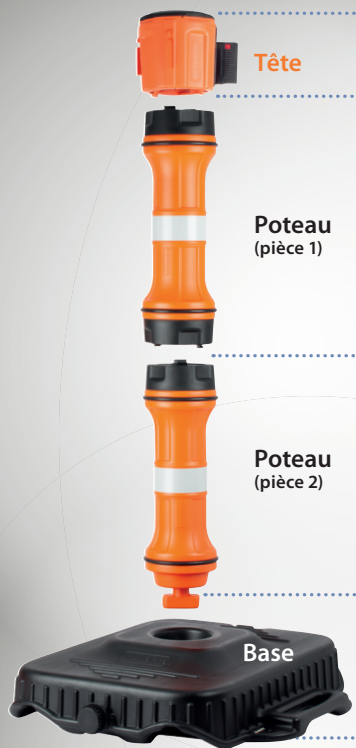

Système de Barrage rétractable

Fiche technique

EasyExtend
de Seton

Kit poteau + tête

Facile à assembler !
Vissez simplement
les éléments ensemble.

1 tête

2 têtes

99 cm

110 cm

Sangle étirable jusqu'à
10 mètres!

Existe en 2 coloris :

Base lestée de 5,5 l
lestable avec du sable
ou de l'eau **jusqu'à 12 l!**

Base valise compacte,
barrière facile à ranger et à transporter.

Base-valise empilable

Tête à sangle rétractable

La **tête à sangle** se fixe aussi sur :

- support mural
- adaptateur pour cône (balise)

Support mural
pour tête à sangle.
Magnétique
ou à visser

Possibilité d'accrocher 2 sangles,
2 cordes ou 2 chaînes.

3 encoches de fixation
de sangle par tête
+ 1 sangle étirable

Clip récepteur
de sangle.
Magnétique
ou à visser

Sangle verrouillable
sur une autre **tête**
ou sur un **clip récepteur**.

Adaptateur pour cône : s'adapte à
de nombreux modèles de cônes.
(Peut s'utiliser sans tête)