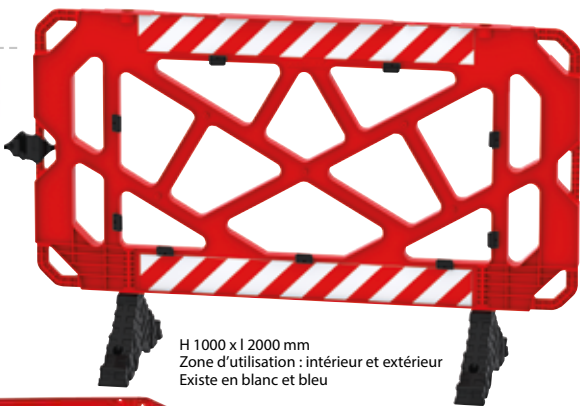

BARRIÈRES

Lestables et mobiles

Déplacez-en plusieurs avec un transpalette ou un chariot élévateur.

Réf. BARSP R - 159,00€ - l'unité

Existe en : blanc, jaune, rouge et noir
H 1000 x L 1000 x P 250 mm
Intérieur et extérieur

2 formats :
- 2 mètres (14 barreaux)
- 2,5 mètres (18 barreaux)
Poids : 15 kg et 17 kg

Vauban en acier

- Idéale pour délimiter une zone ou interdire un accès.
- S'attachent entre elles sans fixations supplémentaires.
- Excellente stabilité et robustesse.

Réf. ECOB1 - 184,00€ - l'unité

De chantier PVC

Bandes réfléchissantes pour une visibilité accrue de nuit.

- Structure renforcée
- Poignée ergonomique
- Pieds lestés renforcés
- Assemblage et stockage facile

Réf. 308AUA100 - 87,00€ - l'unité

Personnalisable

- Personnalisez votre message à l'aide d'un texte et/ou logo.
- Connecteurs et pieds orientables pour assemblage.
- Facilement transportable à l'aide de sa poignée centrale.

Personnalisable : Réf. 303WHA100 - 172,00€ - l'unité

Standard : Réf. TITAN2 - 152,00€ - l'unité

BARRIÈRES EXTENSIBLES

Délimitez les accès, sécurisez en toute simplicité

NOUVEAU!

EASYEXPAND

- Très résistante en polypropylène
- Avec système d'articulation par rivet unique et breveté
- Grande stabilité avec ses pieds lestés
- Facile à déployer et à transporter
- Avec poignée
- 2 couleurs pour une utilisation intérieure et extérieure

Réf. 310HKA123
263,90€
L'unité

Système de joint breveté
Grande durabilité garantie

Réf. 310HJA123 Barrière extensible sur pieds jaune/noir 263,90€
Réf. 310HKA123 Barrière extensible sur pieds rouge/blanc

Regardez la vidéo sur :
seton.fr/easyexpand

Kit poteaux avec socle, chaînes, crochets de fixation et cadres

Délimitez ou fermez temporairement l'accès d'une zone.