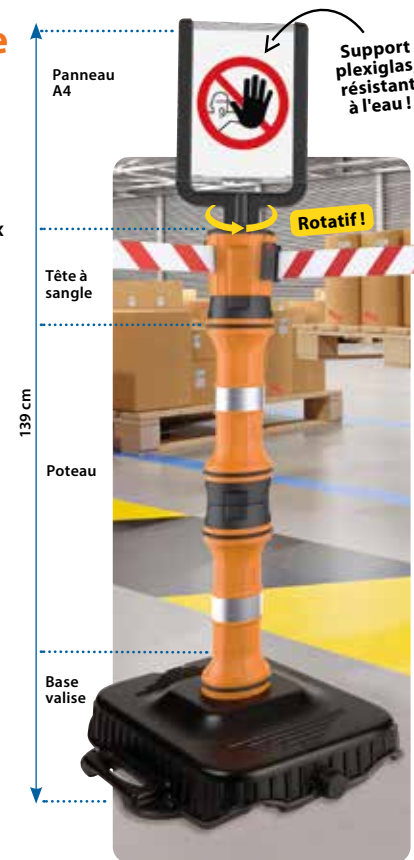

KIT TÊTE + SUPPORT MURAL

Fixation sur mur, véhicule, rack de stockage...
Pas d'emcombrement au sol !