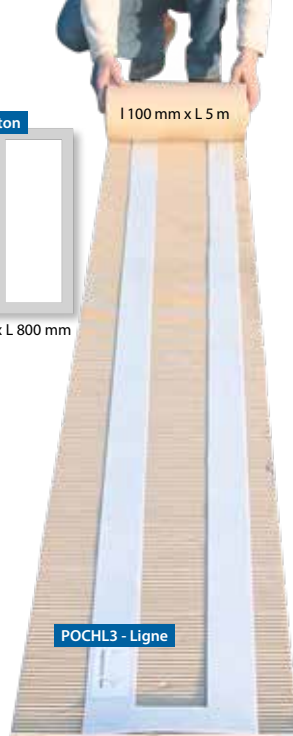

Pochoirs de marquage au sol pour parking

En rouleau, facile à appliquer et à réutiliser. En plastique.

1100 mm x L 5 m

Réf. POCHL3 - **259,00€** - l'unité

1300 x L 600 mm

Réf. POCHZ1 - **499,00€** - l'unité

1300 x L 800 mm

Réf. POCHPP1 - **499,00€** - l'unité

POCHL3 - Ligne

1100 mm x L 5 m

Réf. KITCOMP1 **167,70€**
Le kit

3 x 25 kg

Offerte

3 enrobés à froid + 1 dame de compactage
Rebouchez les trous de toutes les tailles.

Le pot seul : Réf. COMP - **55,90€** - l'unité

Téléchargez notre livre blanc sur seton.fr

MARQUAGE THERMOCOLLÉ

La révolution dans le marquage au sol extérieur.

- Durable et économique !
- Simple à poser, une seule personne suffit.
- Remise en circulation rapide.
- Sans solvant, ni produit chimique !

Tient 8 fois plus longtemps que la peinture !

Réf. CHO

213,00€

L'unité