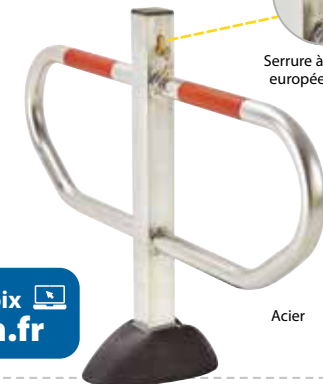

Embase large pour une grande stabilité.

Réf. 306SWA100 - 245,00€ - l'unité

Dim arceau : H 600 x l 900 x Ep. 70 mm
Dim embase : l 16 x L 23 mm

Serrure à cylindre européen 2 clés

Acier

Plus de choix sur seton.fr